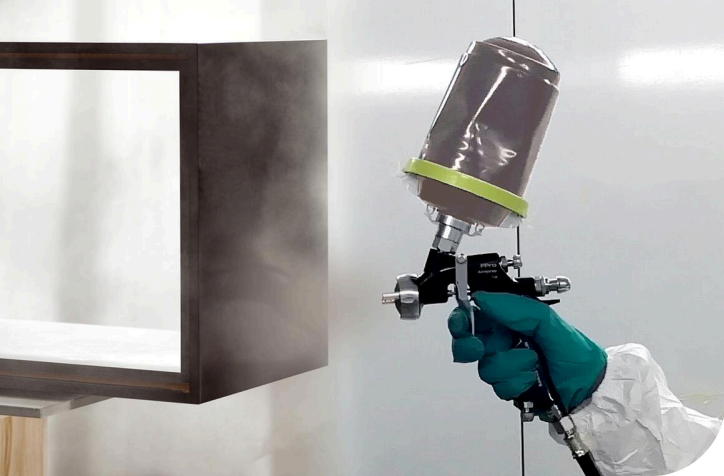

Nasze rynki

Kubki Smart

Asortyment jednorazowy

Szukasz czystszej, szybszej i bardziej wydajnej rozwiązania dla wszystkich swoich aplikacji? Gama kubków SMART jest rozwiązaniem, które spełni Twoje potrzeby. Sames oferuje teraz jednorazowe kubki, które ułatwiają czyszczenie, mieszanie i natryskiwanie przy użyciu pistoletów lakierniczych z doprowadzeniem grawitacyjnym.

Dzięki serii inteligentnych kubków **Sames**, mieszanie i natryskiwanie farb staje się prawdziwą przyjemnością, upraszczając jednocześnie czyszczenie i konserwację farb. Nie musisz już przelewać produktów do różnych pojemników, używaj tego samego pojemnika do mieszania, nakładania, przechowywania i utylizacji bez rozpryskiwania. Rozwiązanie Inteligentnych kubków, opracowane z myślą o częstych zmianach kolorów, skraca czas czyszczenia i zmniejsza zużycie rozpuszczalników.

sames kremlin

Technologie

HVLV

Airspray LVLV

Airspray Conventional

Wydajność

- 1 Wbudowany filtr dostępny w wersji 190µm lub dodatkowo z dokładnością 125µm
- 1 Stożkowa konstrukcja poprawiająca przepływ i redukująca martwe strefy
- 2 Materiał wyścielający składa się równomiernie podczas natryskiwania, zapewniając stabilne podawanie cieczy: Możliwe jest natryskiwanie we wszystkich kierunkach i sprawdzanie poziomu lakieru.
- 3 Kuliste dno tworzy wiry podczas mieszania dla właściwego mieszania farby
- 4 Wybór ultralekkich adapterów
- 4 Narzędzie perforujące wewnątrz adaptera: farba przepływa tylko wtedy, gdy kubek znajduje się na pistolecie
- 5 Kubek wielokrotnego użytku z podziałką proporcji mieszania