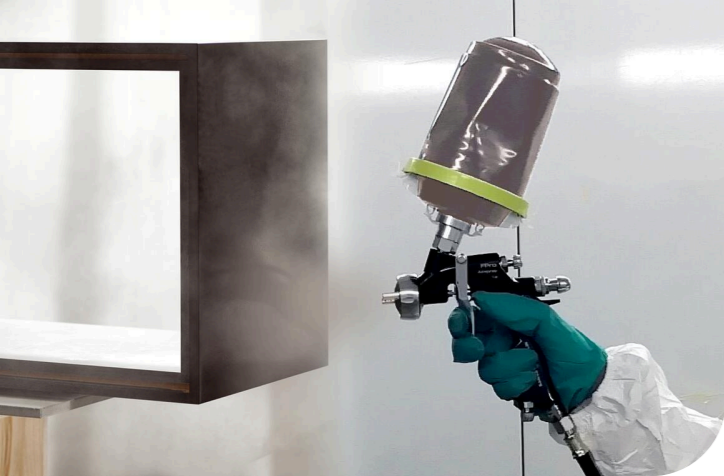

## Smart Cups

Copos descartáveis

Airspray / Acessórios

SOLUÇÕES DESCARTÁVEIS PARA UMA UTILIZAÇÃO EFICIENTE

- Perfeito para mudanças de cor frequentes
- Melhoria na experiência de pulverização
- Trabalho diário facilitado

## Smart Cups

Copos descartáveis

Procura uma solução mais limpa, rápida e eficiente para todas as suas aplicações? A gama de copos SMART é a solução para responder às suas necessidades. Propomos-lhe agora copos descartáveis para facilitar a limpeza, a mistura e pulverização com as nossas pistolas de pulverização alimentadas por gravidade.

## Performance

- 1 Filtro integrado disponível com 190µm ou 125µm extra fino
- 1 Conceção cónica para melhorar o caudal e reduzir as zonas mortas
- 2 O saco contrai uniformemente durante a pulverização: estabilidade do caudal e possibilidade de pulverizar em todas as direções e verificar o nível de tinta
- 3 O fundo esférico cria vortex quando se agita para uma mistura correta da tinta
- 4 Seleção de adaptadores muito leves
- 4 Ferramenta perfuradora no adaptador: a tinta só flui quando o copo está na pistola
- 5 Copo de mistura reutilizável e graduado com escalas de proporção de mistura