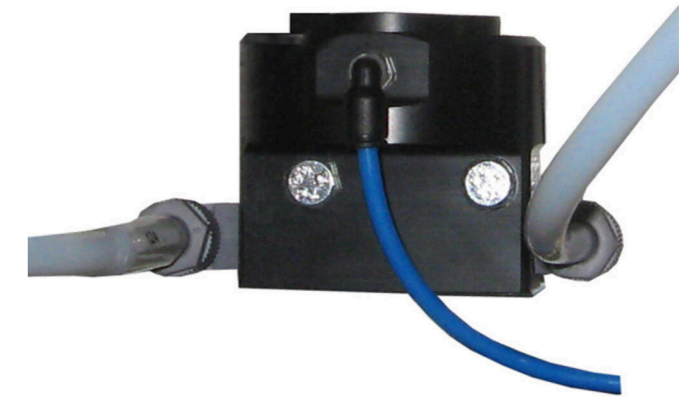

ボールレギュレータ

静電塗装 / レギュレータ

- ▶ ボールレギュレータ 特殊モジュクリーン・基礎プレートに組み込まれたバージョン
- ▶ スタンド-アローンボールレギュレータ 塗装回路に出来る限り近くに設置されたバージョン

マーケット

ボールレギュレータ

カラーチェンジブロックまたはスタンド-アローンの調合向け

sames nanocoat

Technologie