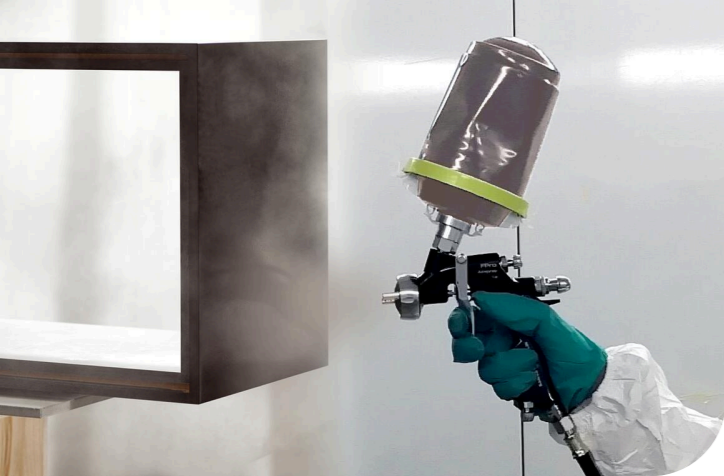

Smart Cups

Disposable range

Mencari solusi yang lebih bersih, lebih cepat, dan lebih efisien untuk semua aplikasi Anda? Rangkaian cangkir SMART adalah solusi untuk memenuhi kebutuhan Anda. Sames sekarang menawarkan gelas sekali pakai untuk memudahkan pembersihan, pencampuran, dan penyemprotan dengan pistol semprot kami yang diberi umpan gravitasi.

Dengan rangkaian **Sames Smart Cups**, pencampuran dan penyemprotan cat menjadi menyenangkan sekaligus menyederhanakan pembersihan dan konservasi cat. Tidak perlu lagi mentransfer produk Anda ke wadah yang berbeda, gunakan liner yang sama untuk mencampur, mengaplikasikan, menyimpan / membuang tanpa percikan. Dikembangkan untuk perubahan warna yang sering, solusi Smart Cups mengurangi waktu pembersihan dan penggunaan pelarut.

Sistem attachment cup sekali pakai telah disesuaikan dengan sempurna dengan senjata kami yang memungkinkan penggunaan di posisi apa pun tanpa risiko menetes.

Sames menyediakan adaptor berbeda yang kompatibel dengan FPro G, FStart G, S3 G, M22 G dan dengan senjata pesaing., Rangkaian Smart Cup adalah solusi unik untuk semua pekerjaan Anda.

Kisaran ini telah dikembangkan untuk meningkatkan produktivitas dan kualitas guna memenuhi harapan setiap pelukis.

Technical data table

Designation	Value	Unit: metric (US)
En attente	PE	
Weight Smart Cups - standard	43 (1.5)	g/oz
Weight Smart Cups - mini version	25 (0.9)	g/oz
Capacity Smart Cups - mini version	0.25 (0.07)	l/gal
Capacity Smart Cups - standard version	0.75 (0.2)	l/gal
Fast locking system	♦	

Technologie

Performance

1. 1 Filter built-in tersedia dengan 190µm atau ekstra halus 125µm
2. 1 Desain kerucut untuk meningkatkan laju aliran dan mengurangi zona mati
3. 2 Liner runtuh secara merata saat menyemprot untuk pengiriman cairan yang stabil: Hal ini memungkinkan untuk menyemprot ke segala arah dan untuk memeriksa level cat.
4. 3 Dasar bulat menciptakan pusaran saat diaduk untuk pencampuran cat yang tepat
5. 4 Pemilihan adaptor ultra-ringan
6. 4 Alat perforasi di dalam adaptor: cat hanya mengalir saat cangkir di dalam pistol
7. 5 Cangkir pencampur yang dapat digunakan kembali dan bertingkat dengan skala rasio campuran

Productivity

1. 1 Membran yang disertakan dalam penutup akan membantu menghentikan kebocoran saat cangkir dibalik
  2. 2 Tersedia dua ukuran liner untuk memaksimalkan penghematan Anda
  3. 2 Desain ergonomis: liner lebih ringan dari cangkir normal
  4. 2 Cawan sekali pakai untuk menghindari kontaminasi dan untuk perubahan warna yang sering
  5. 6 Sistem penguncian cepat hanya dengan 2 klip
2. ♦ Campur, semprot dan simpan dalam cangkir yang sama
   - ♦ Dispenser dinding tersedia untuk menyimpan semua aksesoris di tempat yang sama setinggi mata.

Sustainability