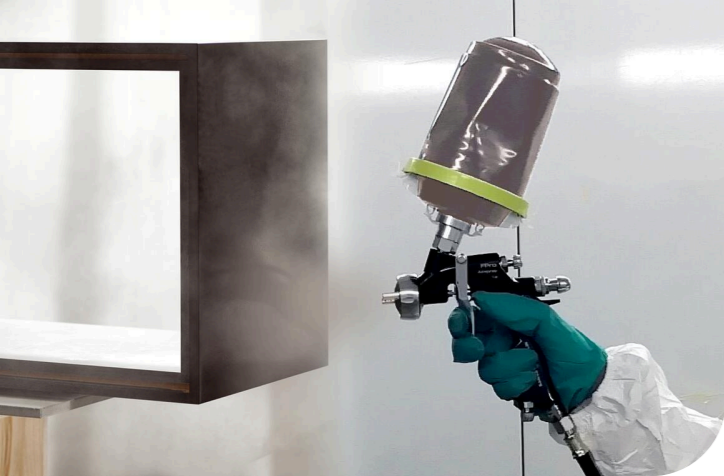

Smart Cup

Gamma di tazze monouso

State cercando una soluzione più pulita, veloce ed efficiente per tutte le vostre applicazioni? La gamma di tazze SMART è la soluzione adatta alle vostre esigenze. Sames offre ora tazze monouso per semplificare la pulizia, la miscelazione e la spruzzatura con le nostre pistole a spruzzo alimentate per gravità.

Con la gamma di tazze Smart Cup **Sames**, la miscelazione e la spruzzatura delle vernici diventa un vero piacere e semplifica la pulizia e la conservazione delle vernici. Non c'è più bisogno di trasferire i vostri prodotti in contenitori diversi - usate lo stesso liner per mescolare, applicare, conservare/smaltire senza schizzi. Sviluppata per frequenti cambi di colore, la soluzione Smart Cup riduce il tempo di pulizia e l'uso di solventi.

Il sistema di fissaggio delle tazze monouso è perfettamente adattato alle nostre pistole, permettendo l'uso in qualsiasi posizione senza il rischio di gocciolamento.

Sames fornisce diversi adattatori compatibili con FPro G, FStart G, S3 G, M22 G e con le pistole della concorrenza. La gamma di tazze Smart è una soluzione unica per tutti i vostri lavori. Questa gamma è stata sviluppata per migliorare la produttività e la qualità al fine di soddisfare le aspettative di ogni verniciatore.

Tabella dei dati tecnici

Descrizione	Valore	Unità
Larghezza	PE	
Weight Smart Cups - standard	43 (1.5)	g/oz
Weight Smart Cups - mini version	25 (0.9)	g/oz
Capacity Smart Cups - mini version	0.25 (0.07)	l/gal
Capacity Smart Cups - standard version	0.75 (0.2)	l/gal
Fast locking system	♦	

sames kremlin

Tecnologia(ie)

Airspray HVLP

Airspray LVLP Compliant

Airspray Convenzionale

Prestazioni